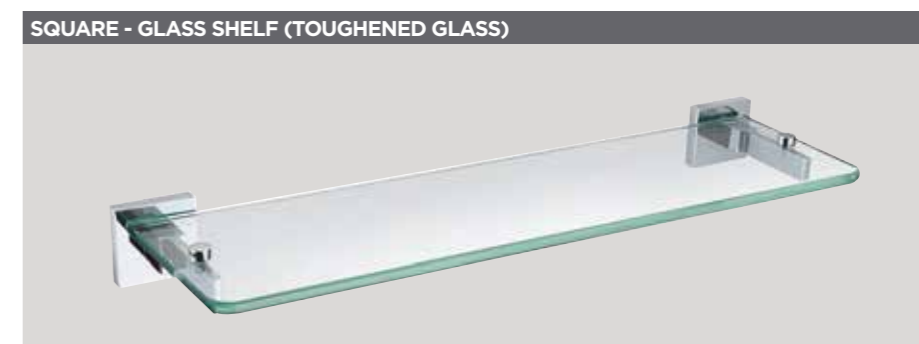

Code	Description	RRP
SQ ROLL C	Toilet Roll Holder 160(h) x 147(w) x 66(d)	£29.00

Code	Description	RRP
SQ RING C	Towel Ring 205(h) x 190(w) x 60(d)	£29.00

Code	Description	RRP
SQ DISH C	Soap Dish 56(h) x 110(w) x 145(d)	£36.00

Code	Description	RRP
SQ HOOK C	Robe Hook 48(h) x 48(w) x 65(d)	£24.00

Code	Description	RRP
SQ RAIL C	Towel Rail 48(h) x 597(w) x 64(d)	£62.00

Code	Description	RRP
SQ HOLD C	Tumbler & Holder 95(h) x 67(w) x 123(d)	£36.00

Code	Description	RRP
SQ SHELF C	Glass Shelf (toughened glass) 48(h) x 467(w) x 135(d)	£51.00

Code	Description	RRP
RD ROLL C	Toilet Roll Holder 105(h) x 148(w) x 60(d)	£20.00

Code	Description	RRP
RD RING C	Towel Ring 205(h) x 190(w) x 60(d)	£20.00